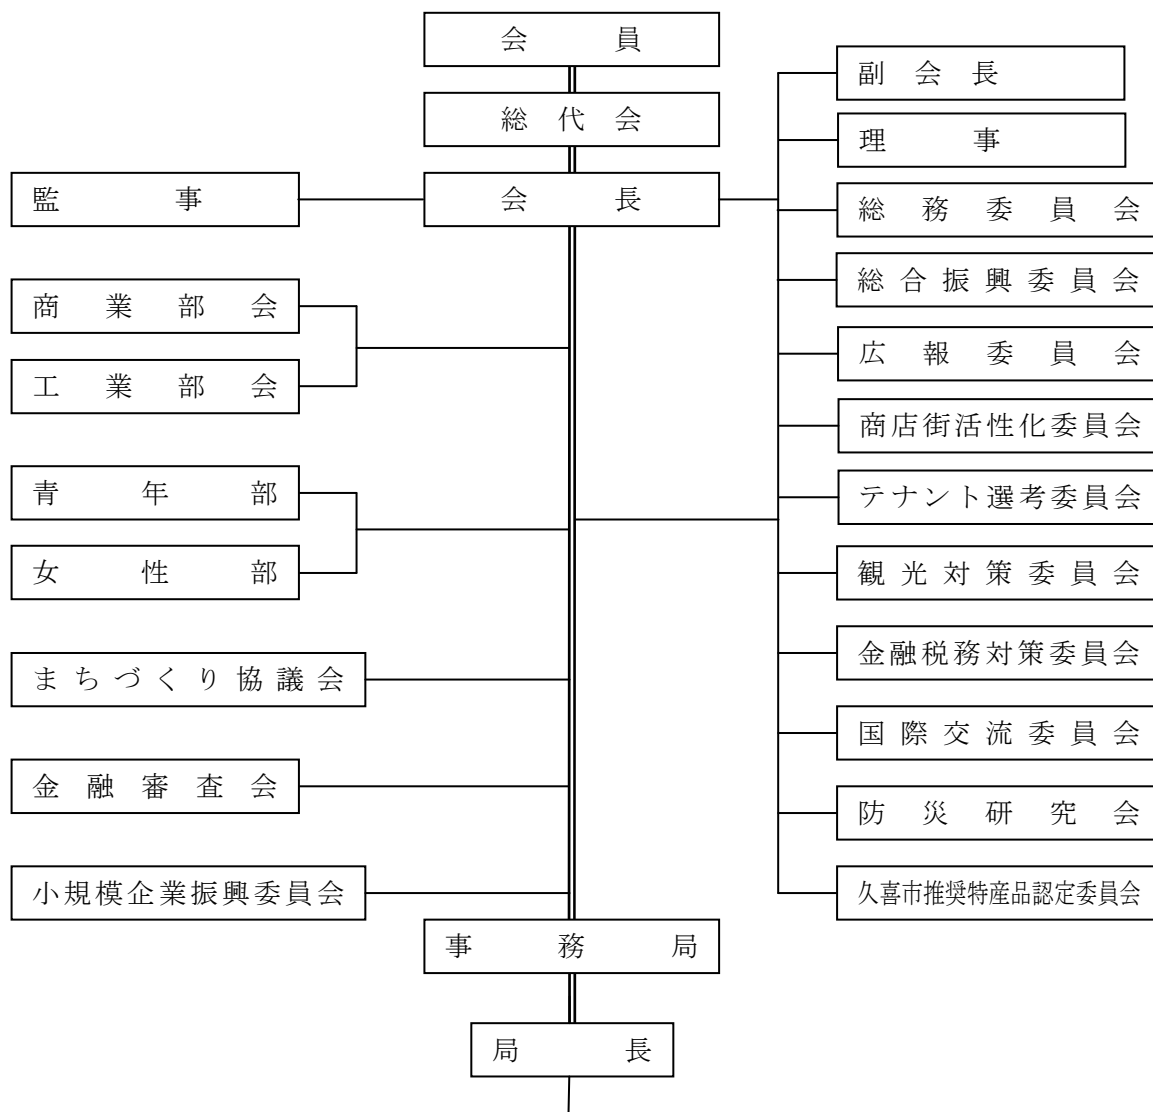

久喜市商工会 組織図

- | | |
|--|--|
| <ul style="list-style-type: none"> ● 経営指導全般 ● 総代会、理事会、監査会の事務 ● 総務委員会 ● 労務対策事業関係 ● 会議室貸出 ● 警察官友の会事務 ● 記帳指導・代行 ● 各種共済 ● 工業部会 ● 小規模企業振興委員会 ● 女性部指導育成 ● 広報委員会 ● 国際交流委員会 | <ul style="list-style-type: none"> ● 防災研究会 ● 法人会事務 ● 青色申告会事務 ● 労働保険事務組合 ● 商業部会 ● 青年部指導育成 ● 観光対策委員会 ● 一店逸品推進事業 ● 久喜市推奨特産品認定委員会 ● Webグルメ情報サイト事業 ● まちづくり協議会 ● 商店街活性化委員会 ● 久喜カード事業(協)事務 |
|--|--|