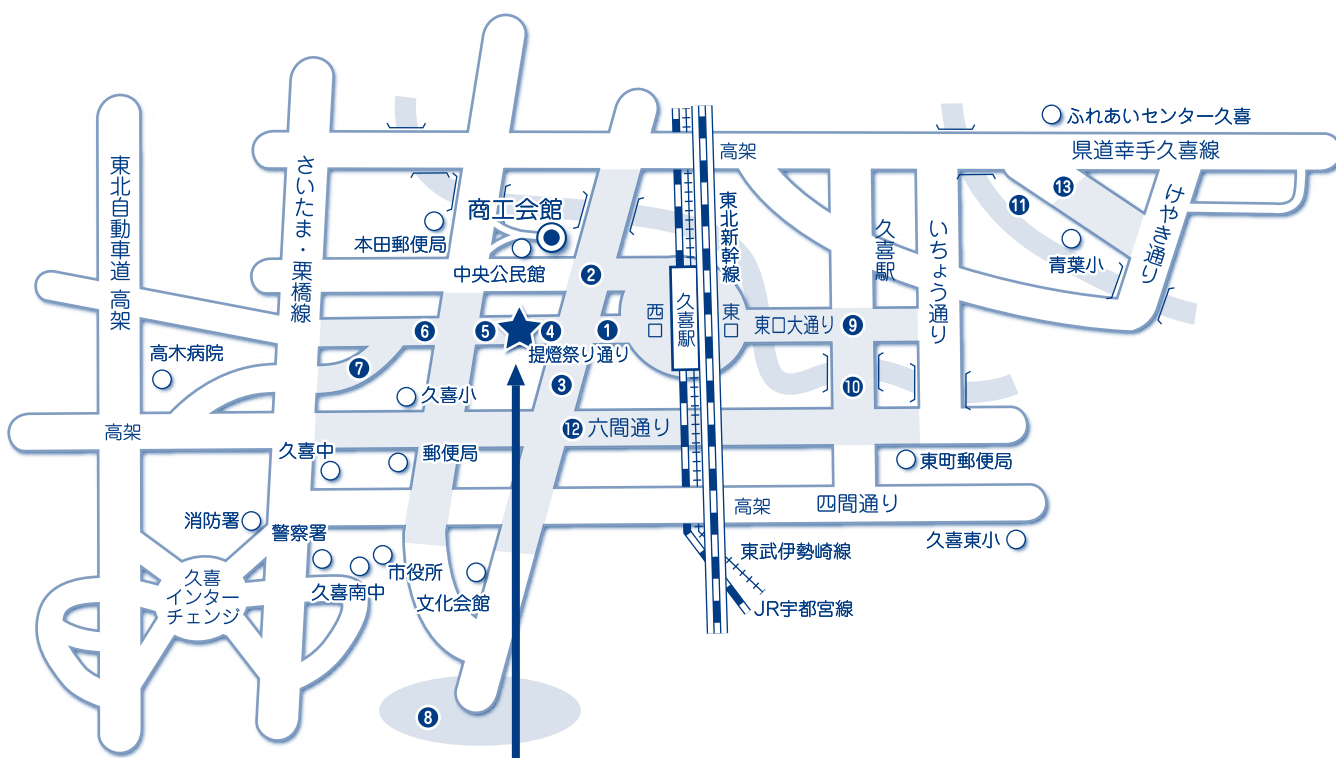

お客様大感謝祭宝くじ 参加店一覧

① 一番街商店会	(株)シェーネ ☎24-1654	⑨ 東口大通り商店会	オステリア 気らく亭 ☎24-3618
Beautyサロン1113 ☎25-1204	(有)ひだか酒店 ☎21-0048	ヘアサロン MORI ☎23-5896	ヘアサロン シュリンブ ☎23-8870
化粧専科え〜ちむ ☎24-0480	田中屋菓子店 ☎21-0009	(有)百貨堂 東口店 ☎21-0638	リガゼーション もみほぐし ぐきい ☎080-5883-4970
化粧品店 ポ・ポ ☎22-5511	⑤ 中央商店会	ひだか酒店 駅東店 ☎23-4111	○ 本町地区
中国料理 菜 香 ☎22-8837	(有)百貨堂 西口店 ☎21-0793	伊勢家菓子舗 ☎21-9320	武井米店 ☎21-0158
八百雅商店 ☎21-0232	ひらのや酒店 ☎21-0208	サイクル ショップ うちだ ☎21-9018	塩崎米穀店 ☎21-0313
(有)まる紅商店 ☎21-0146	小泉酒店 ☎21-0008	川野精肉店 ☎23-0038	○ 清久地区
② 愛宕通り商店会	(有)金重本店 ☎21-0074	⑩ 東栄会商店会	イタリア式食堂 ブラン ☎22-6492
愛宕茶屋 ☎22-4876	⑥ 二番街商店会	タナカ薬局 ☎22-2767	パティスリー ベルツ ☎25-0565
暮らしのファッション わたなべ ☎21-0282	関口ふとん店 ☎21-0774	確かな技術 理容スズキ ☎23-3835	○ 久喜東地区
③ 新二商店会	お茶の藤乃園 ☎22-7619	うなぎ中村 ☎22-1151	ヘアサロン 五郎丸 ☎21-3337
資生堂 ソートサロン カナ美容室 ☎21-2039	池上薬局 ☎21-0349	⑪ 青葉団地商店会	○ 栗原地区
うなぎ福本 ☎21-0258	⑦ むつみ商店会	うしひこ ☎23-0689	手打そば 吉田家 ☎21-6212
お好み焼き もんじゃ焼き はーとふる ☎21-0018	(有)グリーンライフ久喜 ☎22-4335	ビューティーあおば ☎22-4573	○ 青葉地区
レストラン ポティロン ☎23-1817	海鮮料理・仕出し 弁天 ☎22-0240	カットプラザ38屋 ☎24-4138	一心庵 ☎21-8887
陶磁器・漆器・ガラス器 えのもと陶苑 ☎21-3562	桑藤精肉店 ☎21-0433	金重本店 久喜青葉店 ☎29-3050	レディースファッション TOMO ☎22-7844
④ 銀座会商店会	⑧ 江栄会商店会	あおば整骨院 ☎23-1747	
まつや呉服店 ☎21-0045	ファミリーファッション マサキヤ ☎21-2045	○ 久喜中央地区	
タムラ ☎21-0138	三笠米菓本舗 ☎21-0975	(有)東武フラワー ☎22-0168	

久喜市商店街マップ

商店会名一覧

- ① 一番街商店会
- ② 愛宕通り商店会
- ③ 新二商店会
- ④ 銀座会商店会
- ⑤ 中央商店会
- ⑥ 二番街商店会
- ⑦ むつみ商店会
- ⑧ 江栄会商店会
- ⑨ 東口大通り商店会
- ⑩ 東栄会商店会
- ⑪ 青葉団地商店会
- ⑫ 六間通り商店会
- ⑬ 青葉中央商店会

**Wチャンス
抽選会場**

11月23日(日・祝)
くき市イベント会場内

イベント盛り沢山
是非ご来場下さい!

※[くき市]10:00~15:00
(開催場所:久喜駅西口提燈祭り通り)
マグロ解体ショー、ミニSL運行、
ゆるきゃら・消防車と写真撮影他
イベント盛りだくさん。是非ご来場下さい。